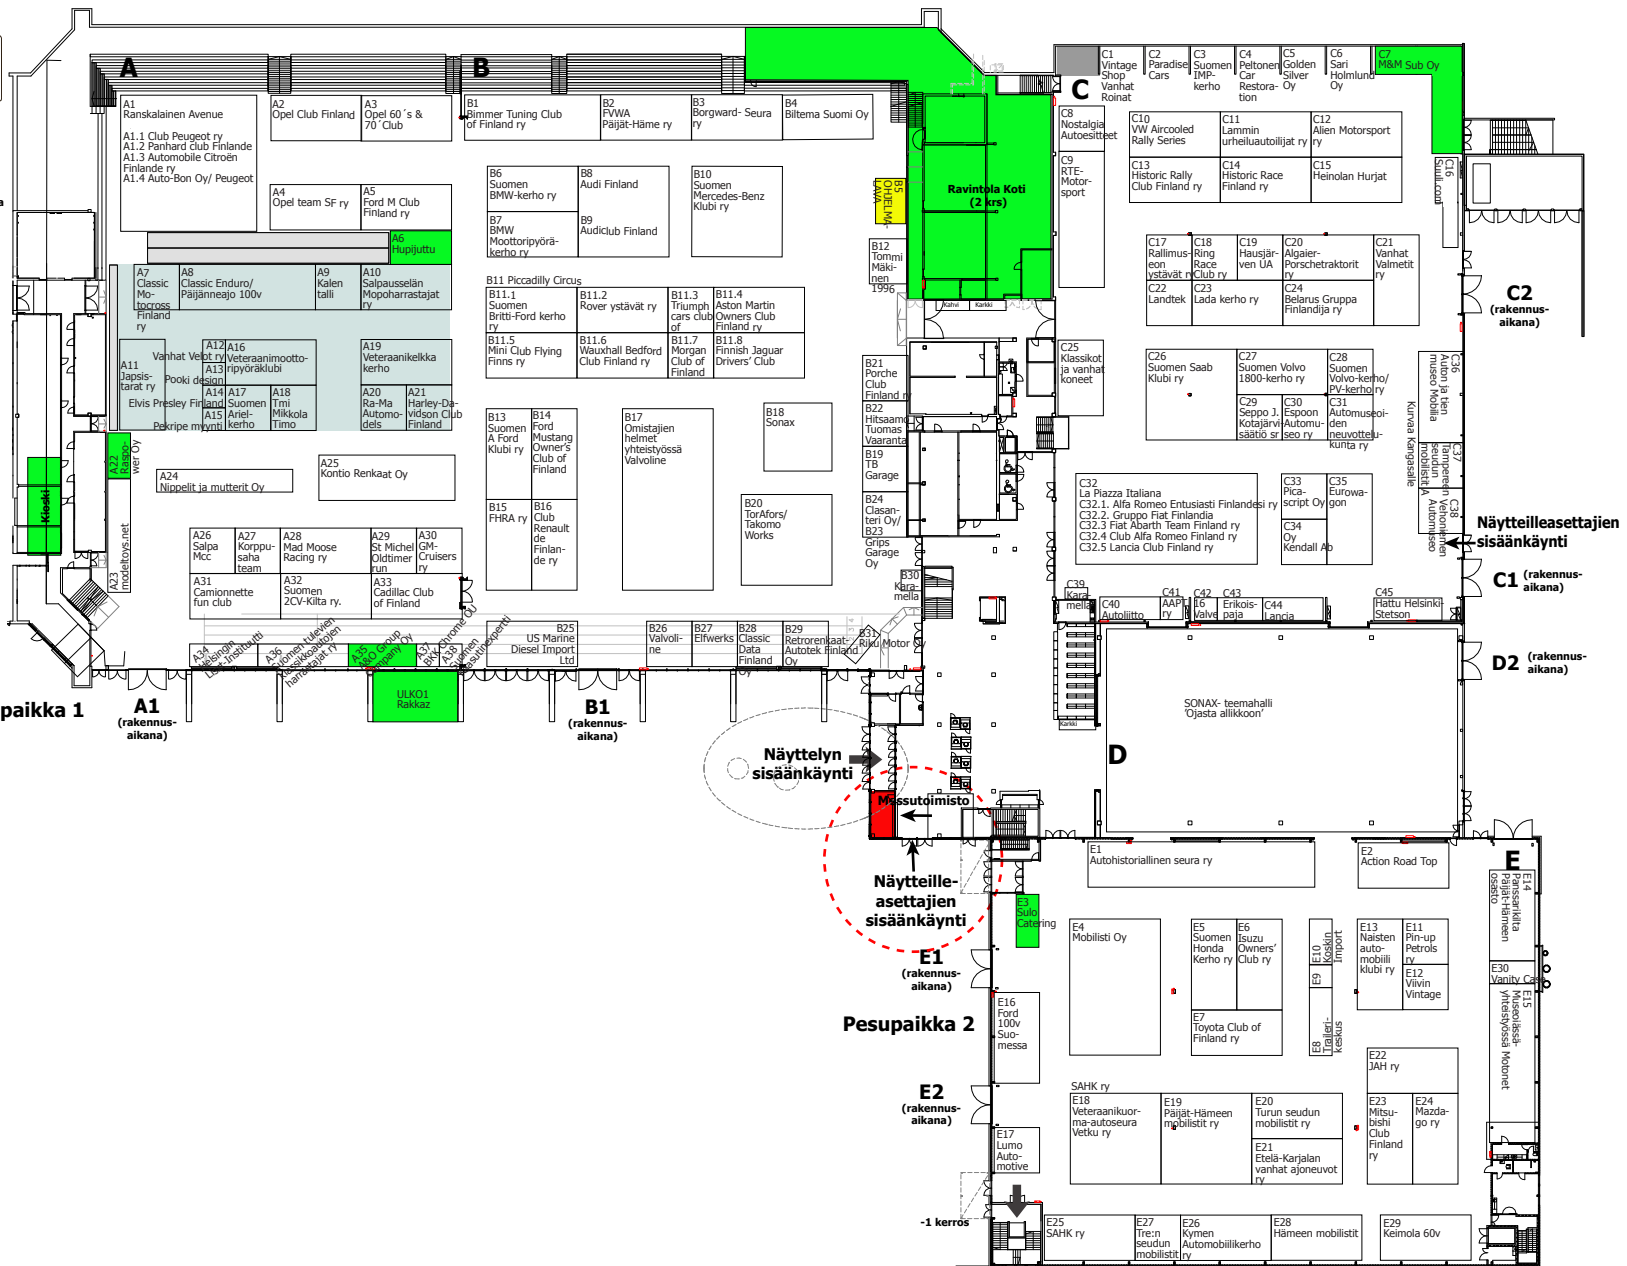

Pohjakartta

[Versio 4-2026 // 16.3.2026]

- = lattiapinta jolle ei saa ajaa autolla
- = ruokapalvelut

Pesupaikka 1

A1 (rakennus-aikana)

B1 (rakennus-aikana)

Näyttelyn sisääkäynti

Näytteilleasettajien sisääkäynti

Pesupaikka 2

E1 (rakennus-aikana)

E2 (rakennus-aikana)

-1 kerros

C2 (rakennus-aikana)

Näytteilleasettajien sisääkäynti

C1 (rakennus-aikana)

D2 (rakennus-aikana)